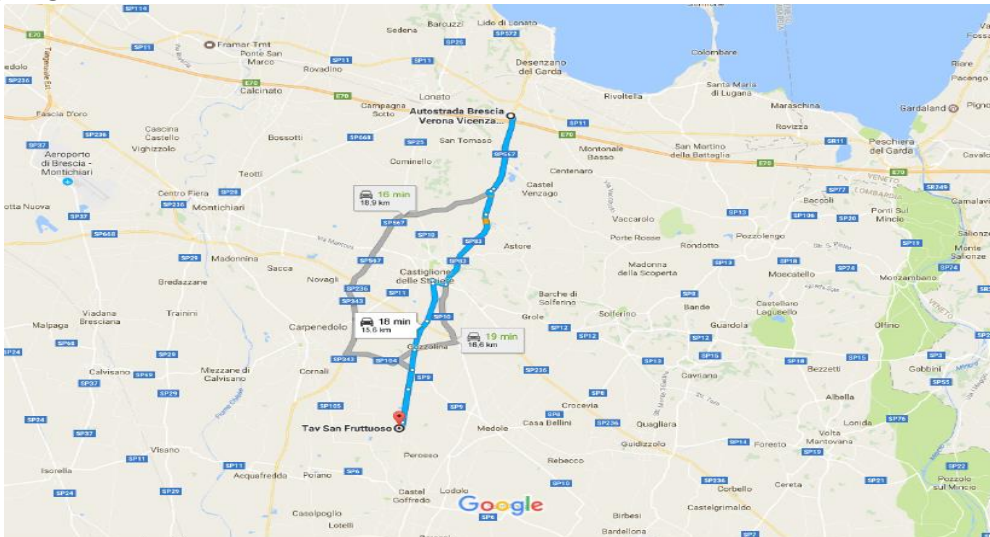

SI PREGA DI INOLTARE IL PRESENTE PROGRAMMA A TUTTI I PRESIDENTI PROVINCIALI DELLA REGIONE LOMBARDIA

Come Raggiungere Tav San Fruttuoso

Autostrada A4 uscita Desenzano del Garda – direzione Castiglione delle Stiviere Centro (circa 3 km) alla rotonda uscire proseguendo per il centro di Castiglione delle Stiviere (circa 4 km), al semaforo proseguire dritto e alla rotonda la 1° uscita a destra (Via Giuseppe Mazzini); alla rotonda 3° uscita Via Medole, a 120 mt prendere a destra Via Casino Pernestano proseguire dritto per circa 6,7 km.