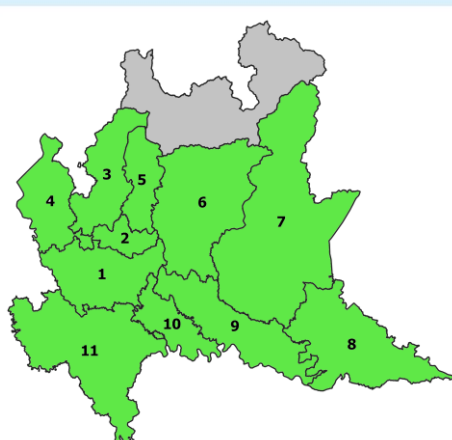

ATTIVITA' VENATORIA SOSPESA

ATTIVITA' VENATORIA NON SOSPESA

PROVINCE		27-dic	28-dic	29-dic	30-dic	31-dic	01-gen
1	Città M.di Milano	SI	SI	SI	SI	SI	SI
2	Monza e Brianza	SI	SI	SI	SI	SI	SI
3	Como	SI	SI	SI	SI	SI	SI
4	Varese	SI	SI	SI	SI	SI	SI
5	Lecco	SI	SI	SI	SI	SI	SI
6	Bergamo	SI	SI	SI	SI	SI	SI
7	Brescia	SI	SI	SI	SI	SI	SI
8	Mantova	SI	SI	SI	SI	SI	SI
9	Cremona	SI	SI	SI	SI	SI	SI
10	Lodi	SI	SI	SI	SI	SI	SI
11	Pavia	SI	SI	SI	SI	SI	SI

Normativa:

- D.d.u.o. 5 luglio 2021 n. 9133 - Approvazione del protocollo "Meteo Beccaccia" in attuazione del "Protocollo per la salvaguardia delle popolazioni svernanti della beccaccia in occasione di eventi climatici avversi" di Ispra.
- D.g.r. 17 luglio 2023 n. 85 - Disposizioni integrative al calendario venatorio regionale 2023/2024.
- D.d.g. 11 luglio 2023 n. 11015 - Determinazioni in ordine al calendario venatorio regionale per la stagione venatoria 2023/2024. Riduzione, ai sensi dell'art. 1, comma 7, della l.r. 17/2004, del prelievo di alcune specie di avifauna.

Prossima emissione 2 gennaio 2024

**Per ricevere il bollettino METEO BECCACCIA
scrivi a: info@ersaf.lombardia.it**

Il Meteo Beccaccia è consultabile anche sui siti di Regione Lombardia e ERSAF.

ERSAF
ENTE REGIONALE PER I SERVIZI
ALL'AGRICOLTURA E ALLE FORESTE

**Regione
Lombardia**